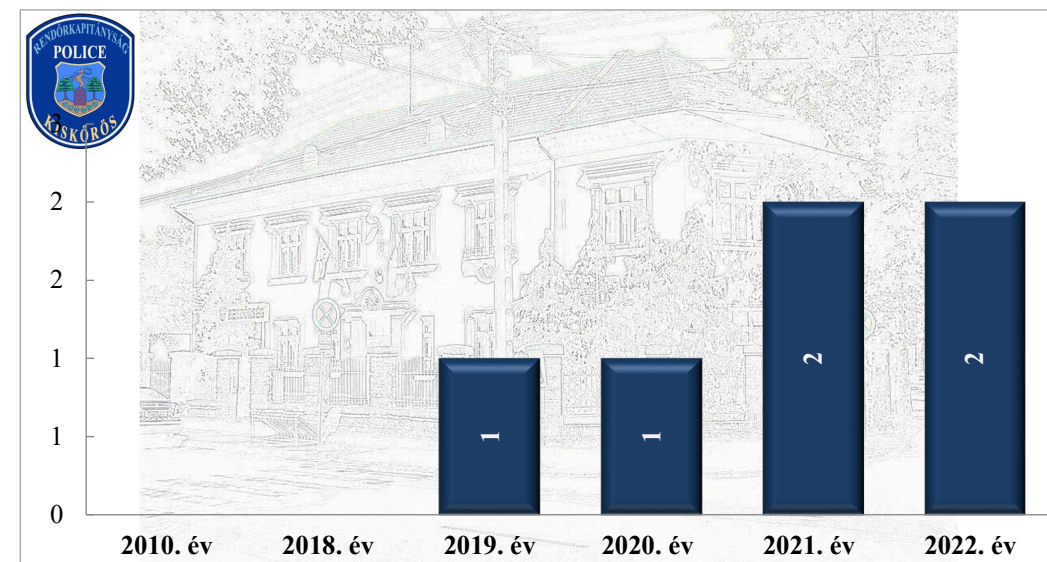

**Könnyű sérüléses közúti közlekedési balesetek száma
2010. és 2018-2022. évek statisztikai kimutatása
Izsák város közigazgatási területén**

**Halálos közúti közlekedési balesetek száma
2010. és 2018-2022. évek statisztikai kimutatása
Izsák város közigazgatási területén**