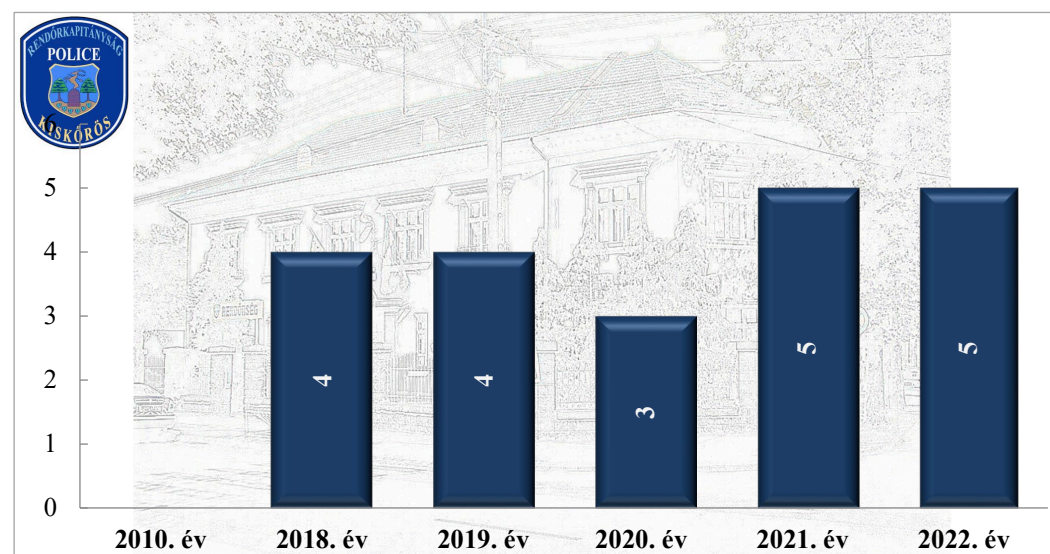

Ittasan okozott személy sérüléses közúti közlekedési balesetek száma
2010. és 2018-2022. évek statisztikai kimutatása
Izsák város közigazgatási területén

**Súlyos sérüléses közúti közlekedési balesetek száma
2010. és 2018-2022. évek statisztikai kimutatása
Izsák város közigazgatási területén**