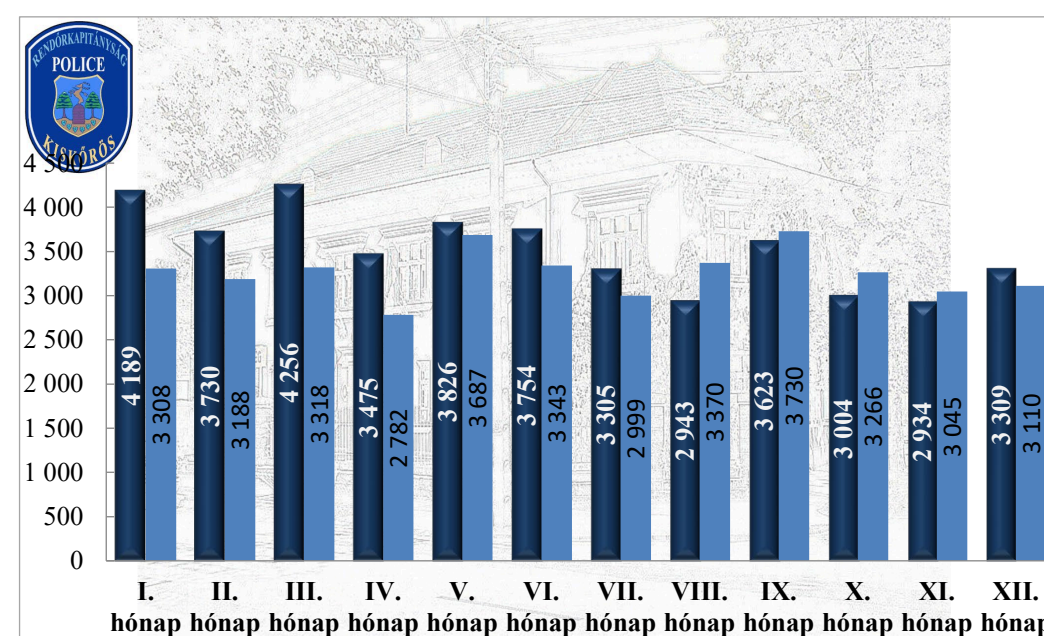

Tulajdon elleni szabálysértések felderítési mutatója (%)
2018-2022. évek statisztikai kimutatása
Izsák város közigazgatási területén

Tényleges közterületi szolgálati idő (óra)
2021- 2022 év havi adatai
Kiskőrösi Rendőrkapitányság illetékeségi területén