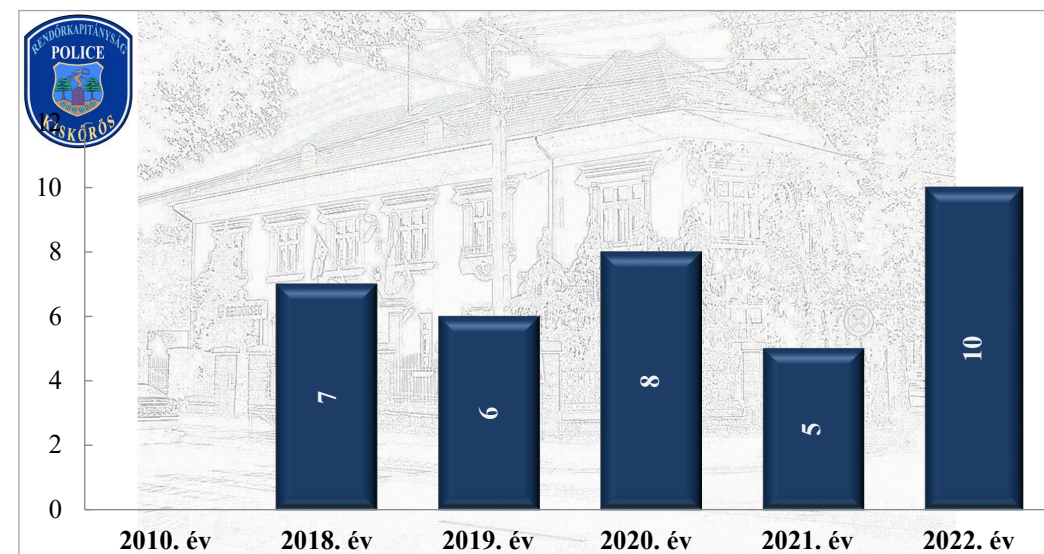

Ittasan okozott személy sérüléses közúti közlekedési balesetek aránya (%)
2010. és 2018-2022. évek statisztikai kimutatása
Izsák város közigazgatási területén

**Könnyű sérüléses közúti közlekedési balesetek száma
2010. és 2018-2022. évek statisztikai kimutatása
Izsák város közigazgatási területén**