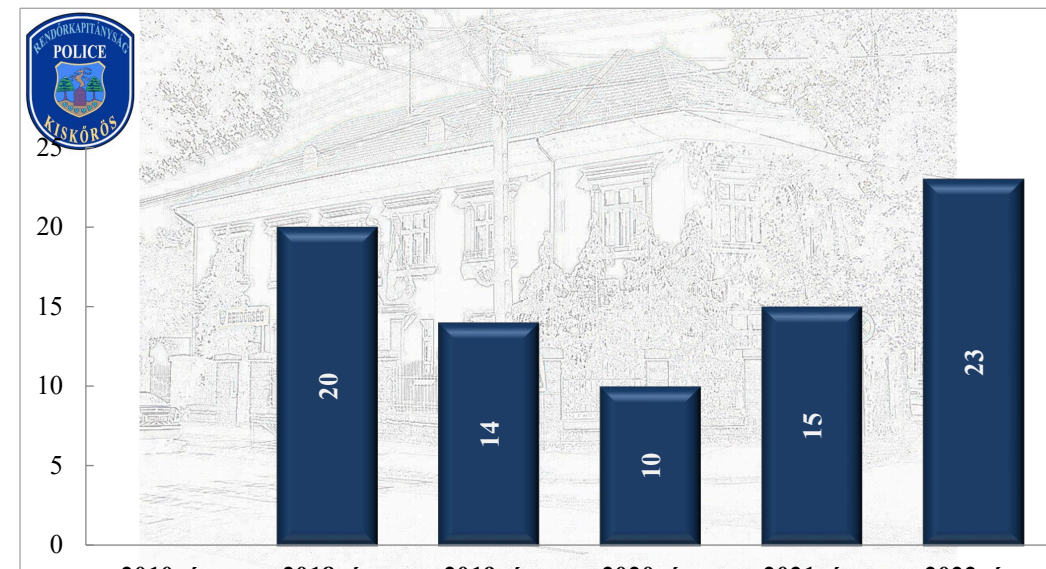

Tényleges közterületi szolgálati idő (óra)
2021- 2022 év havi adatai
Kiskőrösi Rendőrkapitányság illetékeségi területén

**Büntető feljelentések száma
2010. és 2018-2022. évek statisztikai kimutatása
Izsák város közigazgatási területén**