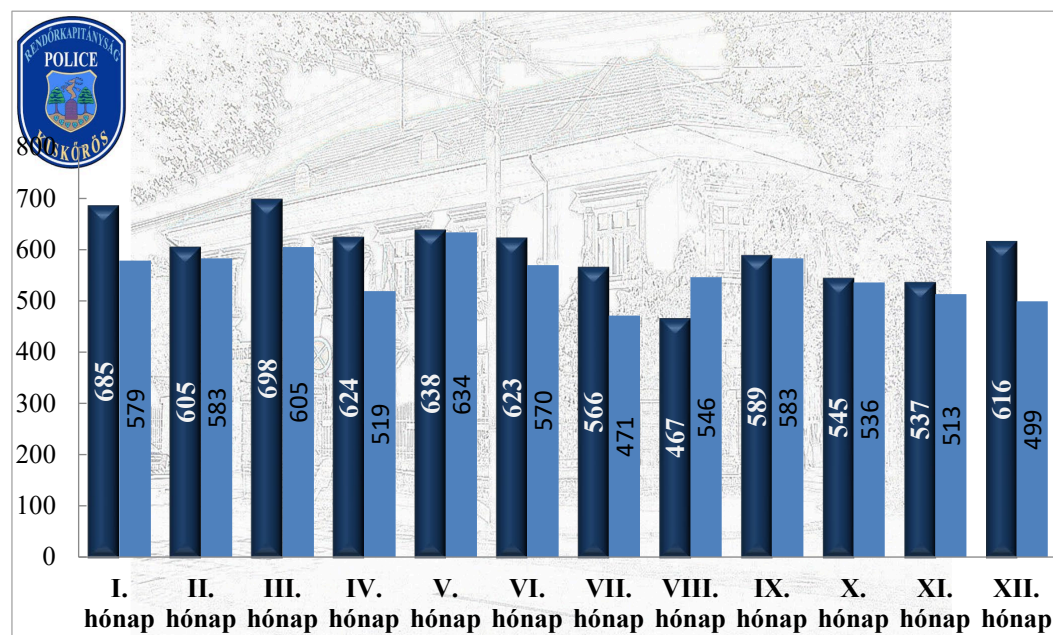

**Szabálysértési feljelentések és a kiszabott helyszíni bírságok száma
2010. és 2018-2022. évek statisztikai kimutatása
Izsák város közigazgatási területén**

**Büntető feljelentések száma
2010. és 2018-2022. évek statisztikai kimutatása
Izsák város közigazgatási területén**

**Pozitív alkoholszonda alkalmazások száma
2010. és 2018-2022. évek statisztikai kimutatása
Izsák város közigazgatási területén**

Közterületi jelenlét erő (fő)
2021- 2022 év havi adatai
Kiskőrösi Rendőrkapitányság illetékeségi területén