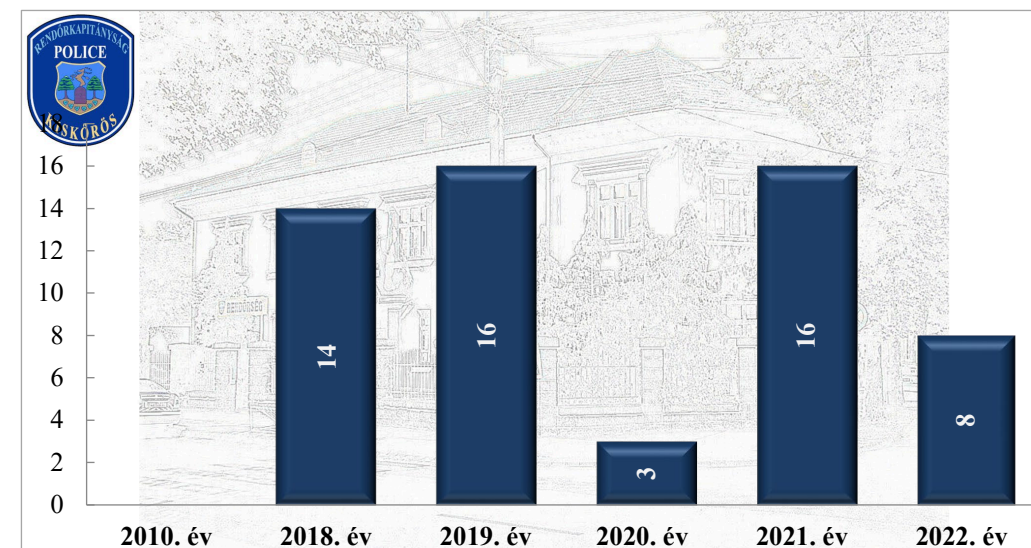

**Büntető feljelentések száma
2010. és 2018-2022. évek statisztikai kimutatása
Izsák város közigazgatási területén**

**Végrehajtott elővezetések száma
2010. és 2018-2022. évek statisztikai kimutatása
Izsák város közigazgatási területén**