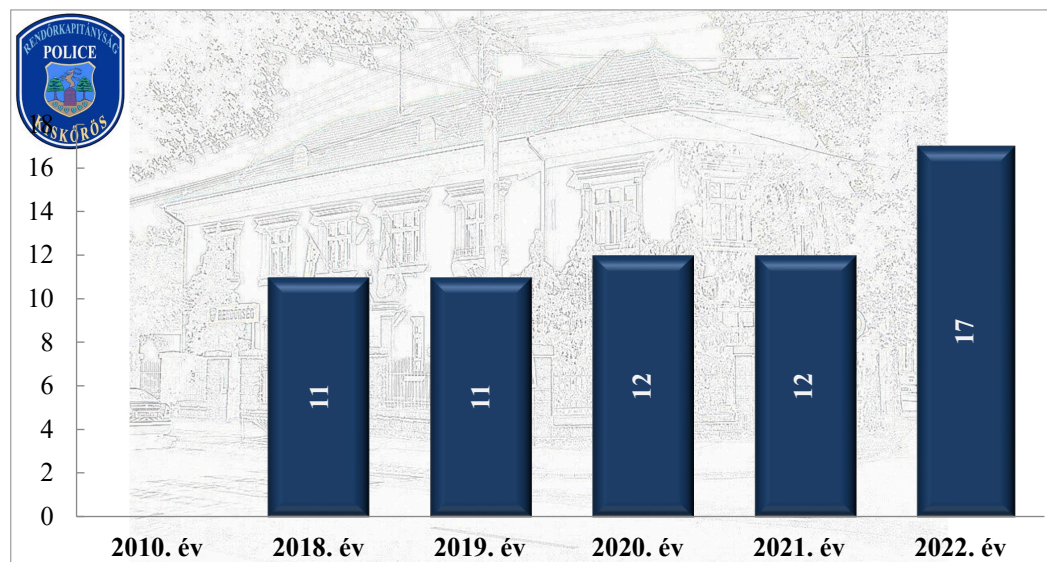

**Súlyos sérüléses közúti közlekedési balesetek száma
2010. és 2018-2022. évek statisztikai kimutatása
Izsák város közigazgatási területén**

**Személy sérüléses közúti közlekedési balesetek száma
2010. és 2018-2022. évek statisztikai kimutatása
Izsák város közigazgatási területén**