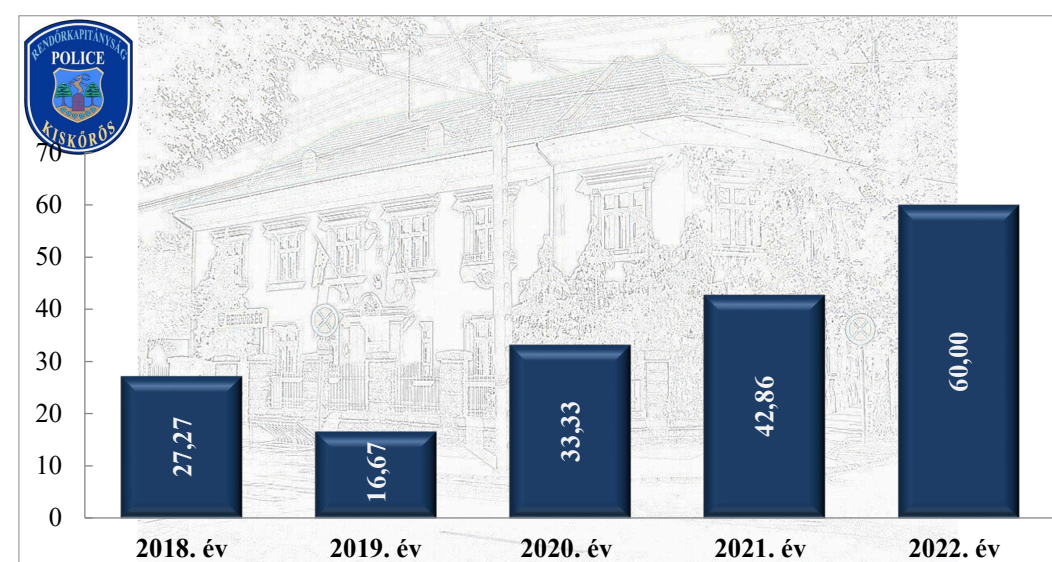

**Halálos közúti közlekedési balesetek száma
2010. és 2018-2022. évek statisztikai kimutatása
Izsák város közigazgatási területén**

Tulajdon elleni szabálysértések felderítési mutatója (%)
2018-2022. évek statisztikai kimutatása
Izsák város közigazgatási területén