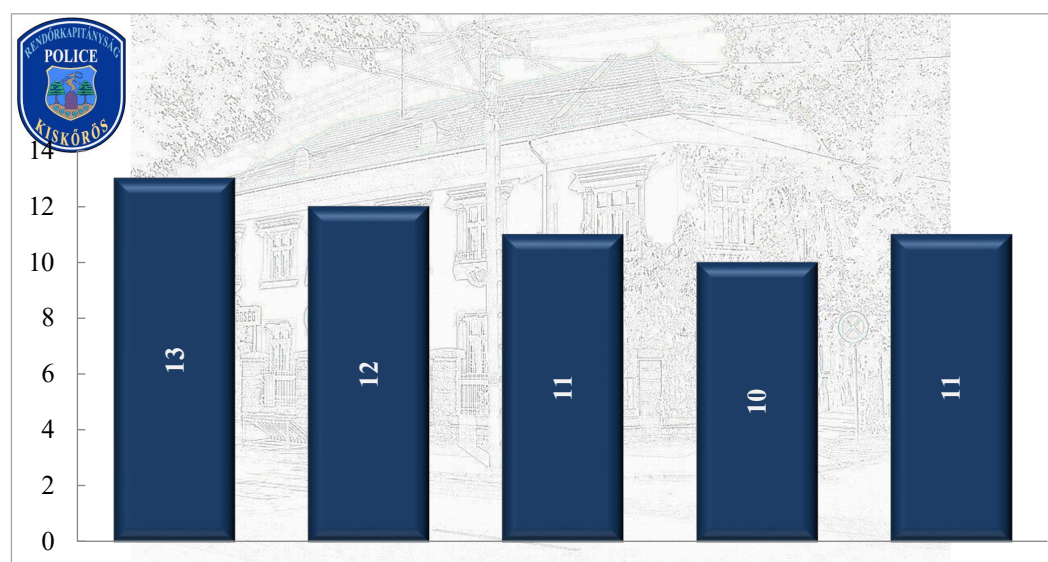

**Személy sérüléses közúti közlekedési balesetek száma
2010. és 2018-2022. évek statisztikai kimutatása
Izsák város közigazgatási területén**

Tulajdon elleni szabálysértési ügyek száma
2018-2022. évek statisztikai kimutatása
Izsák város közigazgatási területén