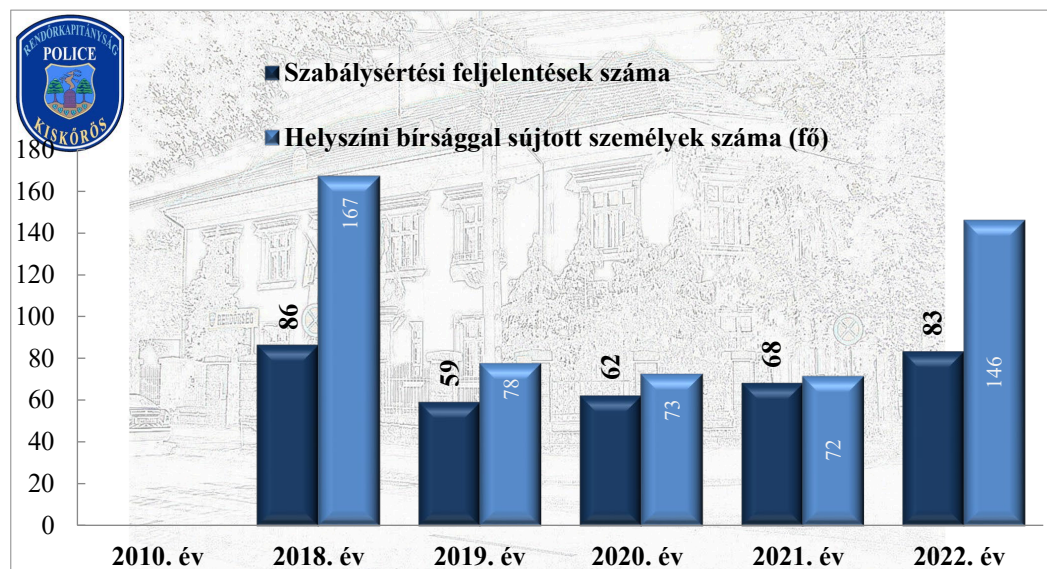

**Pozitív alkoholszonda alkalmazások száma
2010. és 2018-2022. évek statisztikai kimutatása
Izsák város közigazgatási területén**

**Szabálysértési feljelentések és a kiszabott helyszíni bírságok száma
2010. és 2018-2022. évek statisztikai kimutatása
Izsák város közigazgatási területén**