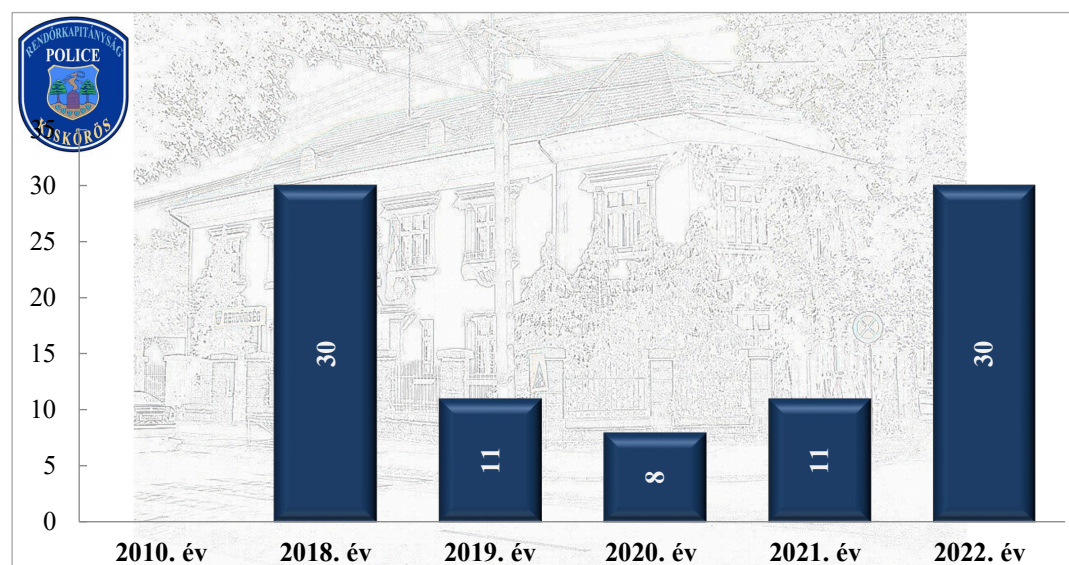

Közterületi jelenlét erő (fő)
2021- 2022 év havi adatai
Kiskőrösi Rendőrkapitányság illetékeségi területén

**Pozitív alkoholszonda alkalmazások száma
2010. és 2018-2022. évek statisztikai kimutatása
Izsák város közigazgatási területén**