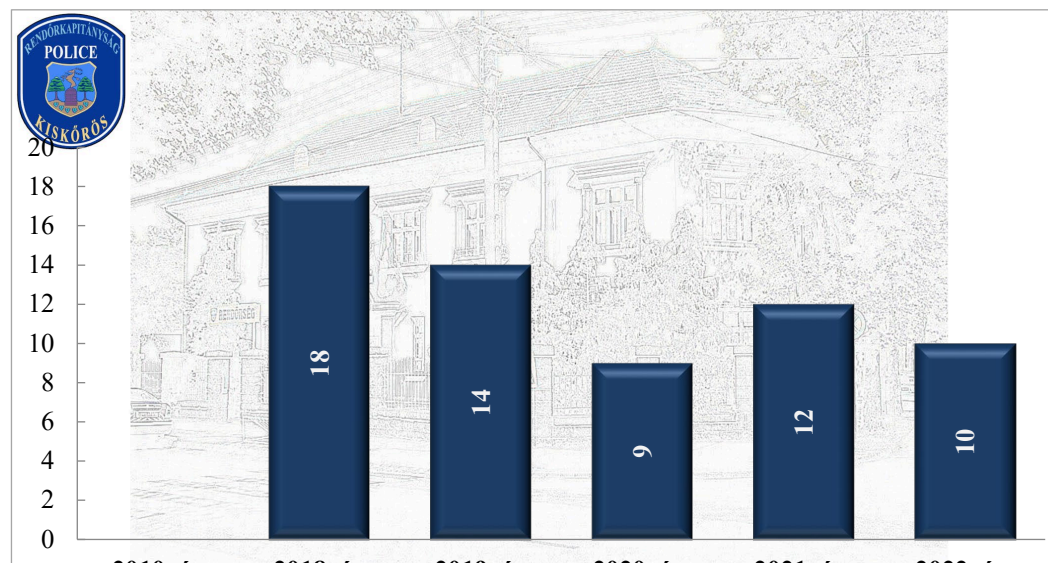

**Szándékos bűncselekmény elkövetésén tettenérés miatti elfogások száma
2010. és 2018-2022. évek statisztikai kimutatása
Izsák város közigazgatási területén**

**Biztonsági intézkedések száma
2010. és 2018-2022. évek statisztikai kimutatása
Izsák város közigazgatási területén**