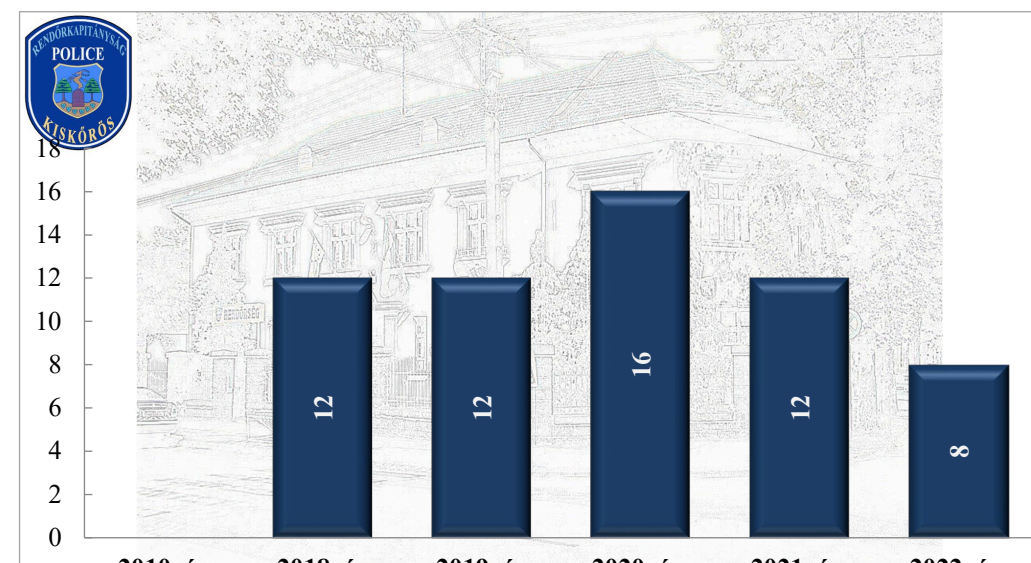

**Szándékos bűncselekmény elkövetésén tettenérés miatti elfogások száma
2010. és 2018-2022. évek statisztikai kimutatása
Izsák város közigazgatási területén**

**Biztonsági intézkedések száma
2010. és 2018-2022. évek statisztikai kimutatása
Izsák város közigazgatási területén**